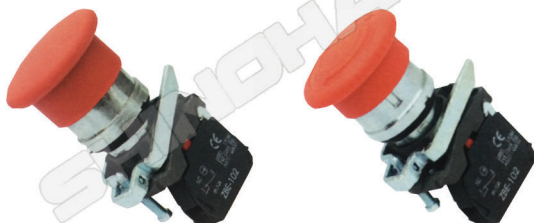

LAY Series 22 mm.

สวิตช์ปุ่มกด

สวิตช์ลูกศร

สวิตช์หัวเห็ด

สวิตช์หัวเห็ดกดถลอก

สวิตช์ปุ่มกด เปิด-ปิด

สวิตช์ปุ่มกด เปิด-ปิดมีแลมป์

สวิตช์กดมีแลมป์ LED

20 ตัว / กล่อง

Contact Block

รายการ	คอนแทค	รหัส	ราคา
สวิตช์ปุ่มกด G	1 NO	CP751	65
สวิตช์ปุ่มกด R	1 NC	CP752	65
สวิตช์ลูกศร 2P	1NO+1NC	CP755	100
สวิตช์ลูกศร 3P	2 NO	CP756	100
สวิตช์หัวเห็ด G	1 NO	CP761	95
สวิตช์หัวเห็ด R	1 NC	CP762	95
สวิตช์หัวเห็ดกดถลอก R	1 NC	CP759	90
สวิตช์กดมีแลมป์ LED 220V AC R	1 NC	CP768	165
สวิตช์กดมีแลมป์ LED 220V AC Y	1 NO	CP769	165
สวิตช์กดมีแลมป์ LED 220V AC G	1 NO	CP770	165
สวิตช์กดมีแลมป์ LED 220V AC B	1 NO	CP771	165
สวิตช์ปุ่มกด เปิด-ปิด	1NO+1NC	CP778	150
สวิตช์ปุ่มกด เปิด-ปิด มีแลมป์	1NO+1NC	CP779	220
Contact block NO ZB2-BE101	1 NO	CP766	33
Contact block NC ZB2-BE102	1 NC	CP767	33

TB4 SERIES 22 mm.

สวิตช์ปุ่มกด

สวิตช์ลูกศร

สวิตช์หัวเห็ด

สวิตช์หัวเห็ดกดถลอก

Contact block

รายการ	คอนแทค	รหัส	ราคา
สวิตช์ปุ่มกด TB4-BA31 G	1NO	CP681	110
สวิตช์ปุ่มกด TB4-BA42 R	1NC	CP682	110
สวิตช์ลูกศร TB4-BD25 2P	1NO	CP684	140
สวิตช์ลูกศร TB4-BD25 2P	1NO+1NC	CP685	165
สวิตช์ลูกศร TB4-BD33 3P	2NO	CP686	165
สวิตช์หัวเห็ดกดถลอก TB4-BS542	1NC	CP689	150
สวิตช์หัวเห็ด TB4-BC31 G	1NO	CP691	130
สวิตช์หัวเห็ด TB4-BC42	1NC	CP692	130
Contact block ZBE-101	1NO	CP696	33
Contact block ZBE-102	1NC	CP697	33