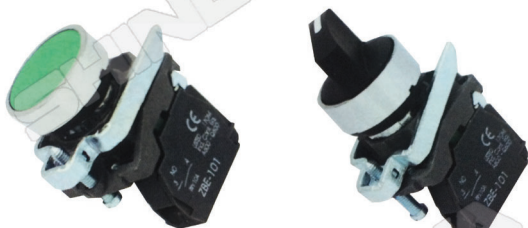

LAY Series 22 mm.

สวิตช์ปุ่มกด

สวิตช์ลูกศร

สวิตช์หัวเห็ด

สวิตช์หัวเห็ดกดถลอก

สวิตช์ปุ่มกด เปิด-ปิด

สวิตช์ปุ่มกด เปิด-ปิดมีแลมป์

สวิตช์กดมีแลมป์ LED

20 ตัว / กล่อง

Contact Block

รายการ	คอนแทค	รหัส	ราคา
สวิตช์ปุ่มกด G	1 NO	CP751	65
สวิตช์ปุ่มกด R	1 NC	CP752	65
สวิตช์ลูกศร 2P	1NO+1NC	CP755	100
สวิตช์ลูกศร 3P	2 NO	CP756	100
สวิตช์หัวเห็ด G	1 NO	CP761	95
สวิตช์หัวเห็ด R	1 NC	CP762	95
สวิตช์หัวเห็ดกดถลอก R	1 NC	CP759	90
สวิตช์กดมีแลมป์ LED 220V AC R	1 NC	CP768	165
สวิตช์กดมีแลมป์ LED 220V AC Y	1 NO	CP769	165
สวิตช์กดมีแลมป์ LED 220V AC G	1 NO	CP770	165
สวิตช์กดมีแลมป์ LED 220V AC B	1 NO	CP771	165
สวิตช์ปุ่มกด เปิด-ปิด	1NO+1NC	CP778	150
สวิตช์ปุ่มกด เปิด-ปิด มีแลมป์	1NO+1NC	CP779	220
Contact block NO ZB2-BE101	1 NO	CP766	33
Contact block NC ZB2-BE102	1 NC	CP767	33

TB4 SERIES 22 mm.

สวิตช์ปุ่มกด

สวิตช์ลูกศร

สวิตช์หัวเห็ด

สวิตช์หัวเห็ดกดถลอก

Contact block

รายการ	คอนแทค	รหัส	ราคา
สวิตช์ปุ่มกด TB4-BA31 G	1NO	CP681	110
สวิตช์ปุ่มกด TB4-BA42 R	1NC	CP682	110
สวิตช์ลูกศร TB4-BD25 2P	1NO	CP684	140
สวิตช์ลูกศร TB4-BD25 2P	1NO+1NC	CP685	165
สวิตช์ลูกศร TB4-BD33 3P	2NO	CP686	165
สวิตช์หัวเห็ดกดถลอก TB4-BS542	1NC	CP689	150
สวิตช์หัวเห็ด TB4-BC31 G	1NO	CP691	130
สวิตช์หัวเห็ด TB4-BC42	1NC	CP692	130
Contact block ZBE-101	1NO	CP696	33
Contact block ZBE-102	1NC	CP697	33