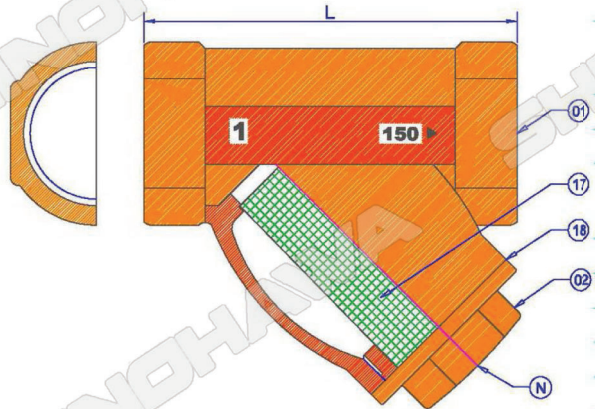

กรอง-Y 10 กก. ท่องเหลือง

รายการ	รหัส	ราคา
		Shinohawa
กรอง-Y 10 กก ท่องเหลือง เกล็ดียว 1/2"	TR101	770
กรอง-Y 10 กก ท่องเหลือง เกล็ดียว 3/4"	TR102	990
กรอง-Y 10 กก ท่องเหลือง เกล็ดียว 1"	TR103	1,430

WORKING PRESSURE

(unit : psi)

Working Pressure non Shock	Hydrostatic Test Pressure Shell
150	300

DIMENSION

(unit : mm)

SIZE	1/2"	3/4"	1"	1.1/4"	1.1/2"	2"	2.1/2"	3"
L	58	70	85	105	122	145	184	215

PARTS & MATERIAL

01	BODY	BRONZE B584 C844.00
02	CAP (STANDARD)	BRONZE B584 C844.00
17	SCREEN	S.S304
18	GASKET	PTFE
N	LOGO (Name plate)	ALUMINUM

Standard Screen: 20 MESH

เกทวาล์ว 10 กก. ท่องเหลือง

รายการ	รหัส	ราคา
		Shinohawa
เกทวาล์ว 10 กก ท่องเหลือง เกล็ดียว 1/2"	TR201	580
เกทวาล์ว 10 กก ท่องเหลือง เกล็ดียว 3/4"	TR202	775
เกทวาล์ว 10 กก ท่องเหลือง เกล็ดียว 1"	TR203	970

1. NON-RISING STEM

2. WORKING PRESSURE 125 psi STEAM, 200 psi WOG

3. Thread ends comply to ANSI B1.20.1 (NPT), BS5154, BSPF

SIZE	A	H	L	W
1/2	15	85	42	53
3/4	20	95	50	58
1	25	106	54	58