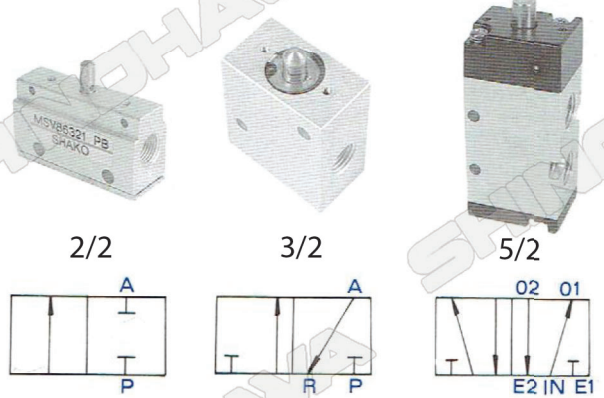

MECHANICAL VALVES

สวิตช์ปุ่มกดลม 2/2

สวิตช์ปุ่มกดหัวเรียบลม

สวิตช์หัวเห็ดลม

สวิตช์หัวเห็ดล็อกลม

สวิตช์ตุ๊กตรลม

ลิมิตสวิตช์ลม

| รหัส | วาล์ว 2/2 | ขนาด 1/8" | รหัส | ขนาด 1/4" |
|-----------|----------------------------|--------------|-------|--------------|
| | ชื่อ | | | |
| MV003 | หัวเห็ดล็อกลม แดง | 580 | - | - |
| MV006 | สวิตช์ปุ่มกดหัวเรียบลม แดง | 530 | - | - |
| วาล์ว 3/2 | | | | |
| | สวิตช์ตุ๊กตรลม | | MV046 | 910 |
| | ลิมิตสวิตช์ลม | | MV045 | 910 |
| | สวิตช์ปุ่มกดหัวเรียบลม | - | MV048 | 910 |
| วาล์ว 5/2 | | | | |
| | สวิตช์ตุ๊กตรลม | - | MV040 | 1,050 |
| | หัวเห็ดล็อกลม | - | MV041 | 1,150 |
| | ลิมิตสวิตช์ลม | - | MV044 | 1,150 |

| รหัส | ชื่อ | ราคา |
|-------|-----------------------|-------|
| MV070 | อะไหล่หัวปุ่มกดเรียบ | 200 |
| MV072 | อะไหล่หัวสวิตช์ตุ๊กตร | 200 |
| MV073 | อะไหล่หัวเห็ด | 200 |
| MV074 | อะไหล่หัวเห็ดล็อก | 220 |
| MV079 | อะไหล่ตัว 3/2 1/4" | 880 |
| MV078 | อะไหล่ตัว 5/2 1/4" | 1,000 |