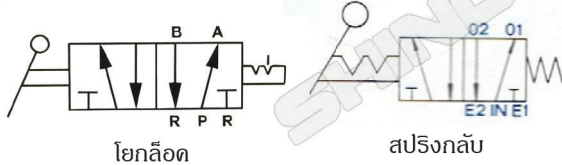

วาล์วมือโยก 5/2 โยกลีอด และ สปริงกลับ

โยกลีอด

| ขนาดเกลียว | SHAKO รหัส | SHAKO ราคา | SAZN รหัส | SAZN ราคา |
|-------------------|------------|------------|-----------|-----------|
| 2 หุน (1/4") เล็ก | | | VA704 | 855 |
| 2 หุน (1/4") | VA301 | 1,440 | VA705 | 1,135 |
| 3 หุน (3/8") | VA302 | 1,860 | VA706 | 1,355 |
| 4 หุน (1/2") | | | VA707 | 2,030 |

TSV-86522M 2 หุน

TSV-86523M 3 หุน

โยกลีอด

สปริงกลับ

สปริงกลับ

| ขนาดเกลียว | SHAKO รหัส | SHAKO ราคา |
|--------------|------------|------------|
| 2 หุน (1/4") | VA304 | 1,440 |
| 3 หุน (3/8") | VA305 | 1,860 |

MECHANICAL VALVES

สวิตช์ปุ่มกดลม 2/2

สวิตช์ปุ่มกดหัวเรียบลม

สวิตช์หัวเห็ดลม

สวิตช์หัวเห็ดล็อกลม

สวิตช์ตุ๊กตรลม

ลิมิตสวิตช์ลม

| รหัส | วาล์ว 2/2 | ขนาด 1/8" | รหัส | ขนาด 1/4" |
|-----------|----------------------------|--------------|-------|--------------|
| | ชื่อ | | | |
| MV003 | หัวเห็ดล็อกลม แดง | 580 | - | - |
| MV006 | สวิตช์ปุ่มกดหัวเรียบลม แดง | 530 | - | - |
| วาล์ว 3/2 | | | | |
| | สวิตช์ตุ๊กตรลม | | MV046 | 910 |
| | ลิมิตสวิตช์ลม | | MV045 | 910 |
| | สวิตช์ปุ่มกดหัวเรียบลม | - | MV048 | 910 |
| วาล์ว 5/2 | | | | |
| | สวิตช์ตุ๊กตรลม | - | MV040 | 1,050 |
| | หัวเห็ดล็อกลม | - | MV041 | 1,150 |
| | ลิมิตสวิตช์ลม | - | MV044 | 1,150 |