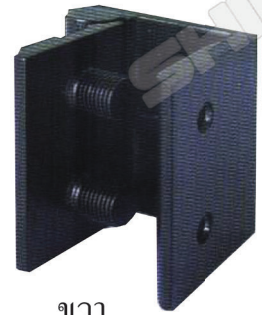

วัสดุทำจาก : Zinc alloy body, stainless steel and nickel plating steel pin are available brass washer

ซ้าย

ขวา

HG007 AL106 Z ราคา 235-

HG006 AL106 Y ราคา 235-

วัสดุทำจาก : Zinc alloy body ; stainless steel and nickel plating steel pin are available

HG008 AL107 ราคา 275-

วัสดุทำจาก : Zinc alloy moving hinge, fixed hinge and fixing materail m.s. zinc pl., stainless steel and nickel plating steel pin are available

HG009 AL108 ราคา 215-

วัสดุทำจาก : Zinc alloy hinge, stainless steel and nickel plating steel steel pin are available