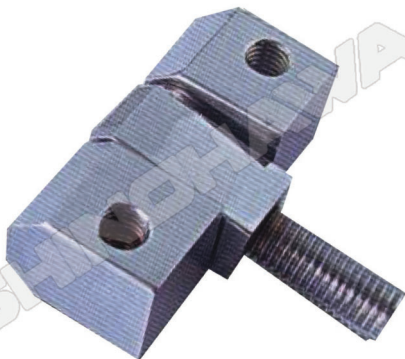

วัสดุทำจาก : Zinc alloy body, stainless steel and nickel plating steel pin are available brass washer

ซ้าย

ขวา

HG007 AL106 Z ราคา 235-

HG006 AL106 Y ราคา 235-

วัสดุทำจาก : Zinc alloy body ; stainless steel and nickel plating steel pin are available

HG008 AL107 ราคา 275-

วัสดุทำจาก : Zinc alloy moving hinge, fixed hinge and fixing materail m.s. zinc pl., stainless steel and nickel plating steel pin are available

HG009 AL108 ราคา 215-

วัสดุทำจาก : Zinc alloy hinge, stainless steel and nickel plating steel steel pin are available