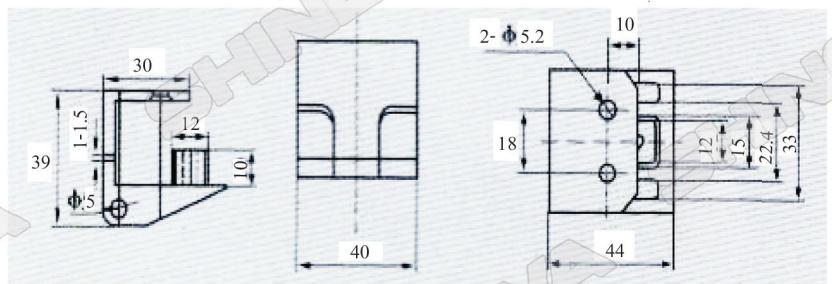

HG009 AL108 ราคา 215-