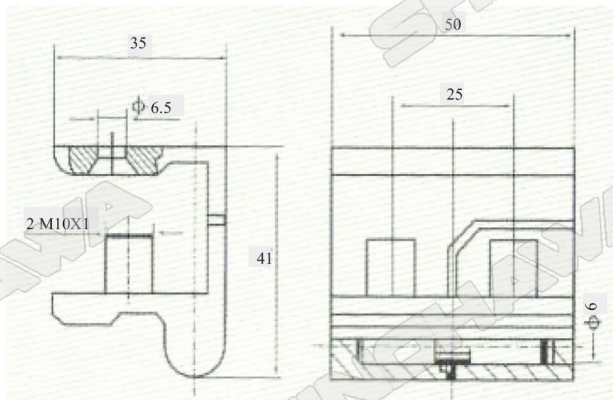

วัสดุทำจาก : Zinc alloy body, stainless steel and nickel plating steel pin are available brass washer

ซ้าย

ขวา

HG007 AL106 Z ราคา 235-

HG006 AL106 Y ราคา 235-

วัสดุทำจาก : Zinc alloy body ; stainless steel and nickel plating steel pin are available