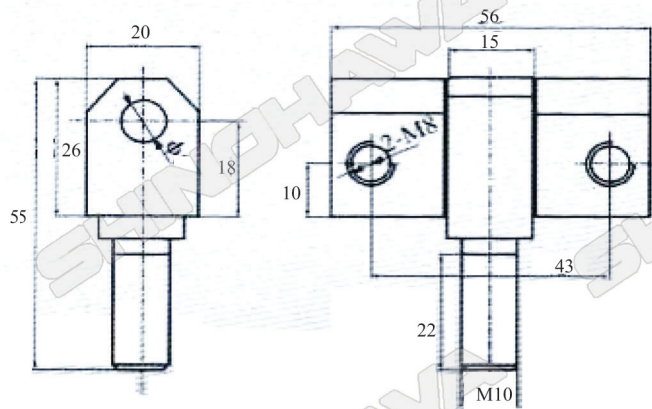

HG008 AL107 ราคา 275-