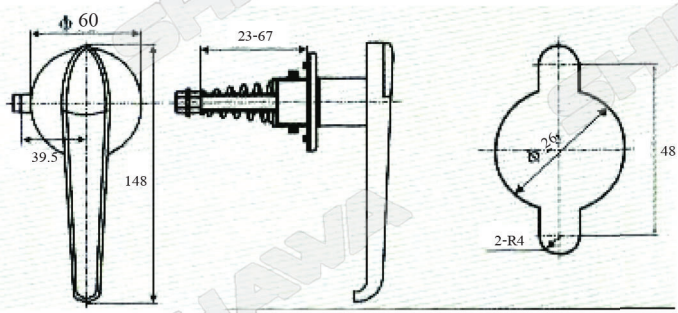

วัสดุทำจาก : Zinc die-casting body, Nut, Zinc plating cam

**KY351 AS306 KEY 1,008 บาท**

วัสดุทำจาก : Zinc die-casting body, Nut, Zinc plating cam, rod control box

**KY354 AS310 KEY ราคา 624-**

วัสดุทำจาก : Zinc die-casting body, Nut, Zinc plating cam

**KY352 AS308 I KEY 570-**

**KY353 AS308 II KEY 462-**

2 Pcs / Box

MODEL	L	B	H
MS-308 I	120	36	33.5
MS-308 II	102	33	33

วัสดุทำจาก : Zinc alloy body

**KY357 AS711 KEY เหลี่ยม 840-**

**KY360 AS711 KEY กลม 840-**