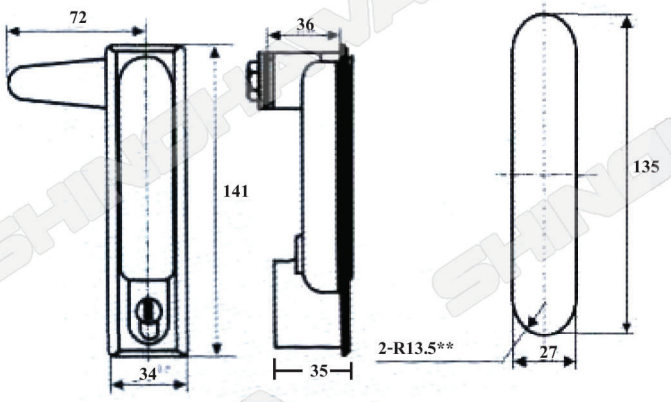

วัสดุทำจาก : Zinc die-casting body, Nut, Zinc plating cam

**KY351 AS306 KEY 1,008 บาท**

วัสดุทำจาก : Zinc die-casting body, Nut, Zinc plating cam, rod control box

**KY354 AS310 KEY ราคา 624-**

วัสดุทำจาก : Zinc die-casting body, Nut, Zinc plating cam

**KY352 AS308 I KEY 570-**

**KY353 AS308 II KEY 462-**

2 Pcs / Box

MODEL	L	B	H
MS-308 I	120	36	33.5
MS-308 II	102	33	33

วัสดุทำจาก : Zinc alloy body

**KY357 AS711 KEY เหลี่ยม 840-**

**KY360 AS711 KEY กลม 840-**