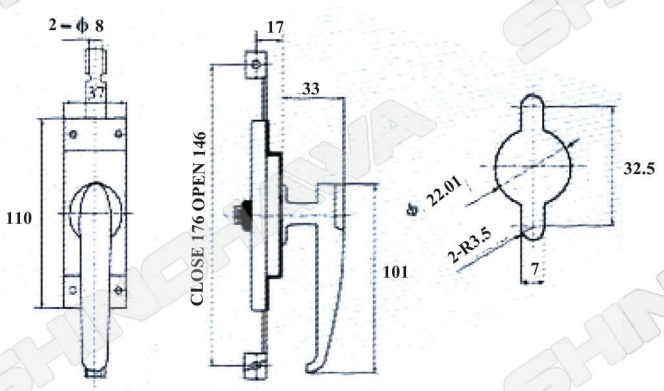

วัสดุทำจาก : Zinc die-casting body, Nut, Zinc plating cam

**KY351 AS306 KEY 1,008 บาท**

วัสดุทำจาก : Zinc die-casting body, Nut, Zinc plating cam, rod control box

**KY354 AS310 KEY ราคา 624-**

วัสดุทำจาก : Zinc die-casting body, Nut, Zinc plating cam

**KY352 AS308 I KEY 570-**

**KY353 AS308 II KEY 462-**

2 Pcs / Box

MODEL	L	B	H
MS-308 I	120	36	33.5
MS-308 II	102	33	33

วัสดุทำจาก : Zinc alloy body

**KY357 AS711 KEY เหลี่ยม 840-**

**KY360 AS711 KEY กลม 840-**