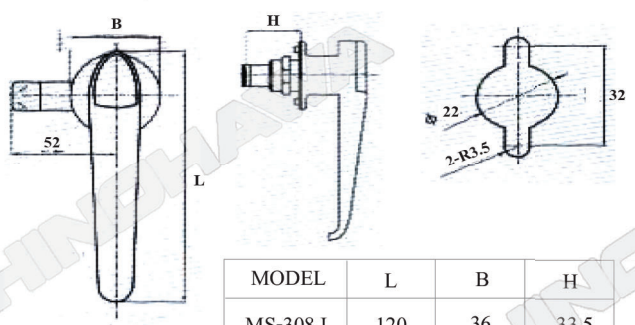

วัสดุทำจาก : Zinc die-casting body, Nut, Zinc plating cam

**KY351 AS306 KEY 1,008 บาท**

วัสดุทำจาก : Zinc die-casting body, Nut, Zinc plating cam, rod control box

**KY354 AS310 KEY ราคา 624-**

วัสดุทำจาก : Zinc die-casting body, Nut, Zinc plating cam

**KY352 AS308 I KEY 570-**

**KY353 AS308 II KEY 462-**

2 Pcs / Box

MODEL	L	B	H
MS-308 I	120	36	33.5
MS-308 II	102	33	33

วัสดุทำจาก : Zinc alloy body

**KY357 AS711 KEY เหลี่ยม 840-**

**KY360 AS711 KEY กลม 840-**