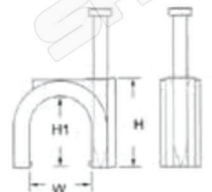

### SAZN

**ไม่ใช่ตะปูตอกคอนกรีต**

สาย LAN ชนิด UTP Cat 5e 5.0 มม. กิ๊ฟตีสายกลมเบอร์ 5

สาย RG6 ใช้กับกิ๊ฟตีสายกลมเบอร์ 7

เบอร์ กิ๊ฟตีสายกลม	รหัส สีขาว	รหัส สีดำ	ราคา	W	H	H1	ขนาดตะปู	สีขาว pcs/bag	สีดำ pcs/bag
เบอร์ 4	WH601	WH620	0.26-	3.5	5.5	4	1.7 x 14	100	100
เบอร์ 5	WH602	WH621	0.28-	4.5	6.5	5	1.7 x 14	100	100
เบอร์ 6	WH603	WH622	0.31-	5.4	7.7	6.2	1.7x14.6	100	100
เบอร์ 7	WH604	WH623	0.36-	6.5	8.7	7	1.7x18	100	100
เบอร์ 8	WH605	WH624	0.41-	7.5	10	8	2x19.4	100	100
เบอร์ 9	WH606	WH625	0.47-	8	10.8	9	2x22.4	100	100
เบอร์ 10	WH607	WH626	0.52-	9	12	10	2x22.2	100	100
เบอร์ 12	WH608	WH627	0.72-	11	14.3	12	2x25.4	100	100
เบอร์ 14	WH609	WH628	0.95-	13	16.4	14	2.4x31.8	100	100
เบอร์ 16	WH610	WH629	1.17-	15	18.5	16	2.4x30.5	100	100
เบอร์ 18	WH611	WH630	1.45-	17	21	18	2.4x33.3	100	100
เบอร์ 20	WH612	WH631	1.75-	19	22.5	20	3x41	100	100
เบอร์ 22	WH613	WH632	2.20-	21	25	22	3x47.6	100	100
เบอร์ 25	WH614	WH633	2.80-	24	28.3	25	3x48	100	100
เบอร์ 30	-	WH634	6-	-	-	-	-	-	25
เบอร์ 32	-	WH635	6.60-	-	-	-	-	-	25
เบอร์ 35	-	WH636	7.80-	-	-	-	-	-	20
เบอร์ 40	-	WH637	10.50-	-	-	-	-	-	12
เบอร์ กิ๊ฟตีสายกลม 2 ขา	รหัส สีขาว	รหัส สีดำ	ราคา	W	H	H1	ขนาดตะปู	สีขาว pcs/bag	สีดำ pcs/bag
เบอร์ 30	WH615	-	6.00-	30	32.8	30	3x52x2	25	-
เบอร์ 32	WH616	-	6.60-	32	34.50	32	3x52x2	25	-
เบอร์ 35	WH617	-	7.80-	35	38	35	3x57.4x2	20	-
เบอร์ 40	WH618	-	10.50-	40	43.4	40	3x59.8x2	12	-
เบอร์ กิ๊ฟตีสายเหลี่ยม	รหัส สีขาว	รหัส สีดำ	ราคา	W	H	H1	ขนาดตะปู	สีขาว pcs/bag	สีดำ pcs/bag
เบอร์ 4	WH651	-	0.33-	3.6	4.7	3.5	1.7x14.3	100	-
เบอร์ 5	WH652	-	0.35-	4.6	5	3.6	1.7x13.5	100	-
เบอร์ 6	WH653	-	0.38-	5.5	5	3.7	1.8x14.6	100	-
เบอร์ 7	WH654	-	0.40-	6.5	6	4.3	1.8x15.4	100	-
เบอร์ 8	WH655	-	0.34-	7.5	6.8	5	1.8x15.5	100	-
เบอร์ 9	WH656	-	0.37-	8.5	7.2	5.4	1.8x15.7	100	-
เบอร์ 10	WH657	-	0.46-	9.6	7.3	5.4	2x20.3	100	-
เบอร์ 12	WH658	-	0.75-	11.4	7.4	5.5	2x18.7	100	-
เบอร์ 14	WH659	-	0.90-	13.4	7.6	5.5	2x17.8	100	-