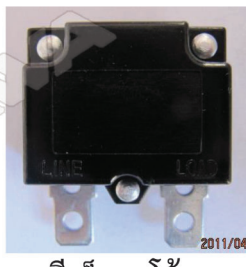

เซฟตี้เบรกเกอร์ 2 P

SAZN

รหัส SB301 10A

รหัส SB302 15A

รหัส SB303 20A

รหัส SB304 30A

ราคา ตัวละ **115** บาท

โพลด์เบรกเกอร์

รีเซ็ตมือ

2011

รีเซ็ตอัตโนมัติ

2011/04

Amp	รหัส (รีเซ็ตมือ)	ราคา	รหัส (รีเซ็ตอัตโนมัติ)	ราคา
4A		40	CB911	30
6A	CB903		CB912	
10A	CB904		CB913	
15A	CB906			

50 Pcs / Box

ตู้พลาสติกสีขาวสำหรับลูกเซอร์กิต C-45

CBX-1

CBX-2

CBX-3

รายการ	Shinohawa	Shinohawa
	รหัส	ราคา
CBX-1 1 ช่อง	CB406	105
CBX-2 2 ช่อง	CB407	120
CBX-3 3-4 ช่อง	CB408	185

บาร์ทองแดงตู้โพลด์เซ็นเตอร์ 1P

(ทนกระแสได้สูงสุด 63A)

CB550

บาร์ทองแดง ตู้โพลด์เซ็นเตอร์ 1P