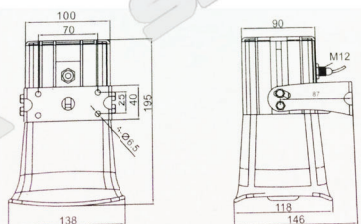

Shinohawa

AC 220V BZ121 , 36,800-

อิล็คโทรน็อคไซเรน Siren ML-30

110db

IP44

30W

สามารถตั้งเสียงได้ 8 เสียง

AC 220V BZ107 , 2,300-