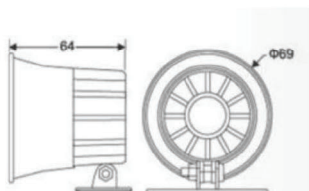

IP44 2.5W

AC 220V BZ158 , 215-

DC 24V BZ157 , 215-

DC 12V BZ156 , 215-