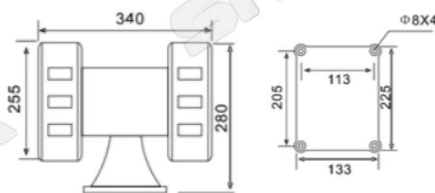

Shinohawa

AC 220V BZ121 , 36,800-

อิล็คโทรน็อคไซเรน Siren ML-30

110db

IP44

30W

สามารถตั้งเสียงได้ 8 เสียง

AC 220V BZ107 , 2,300-