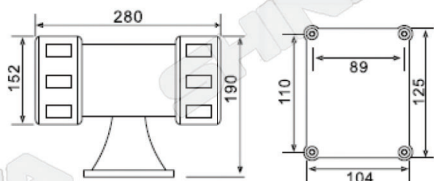

AC 220V 4.0A

Shinohawa
AC 220V BZ119 , 15,500-

มอเตอร์ไซเรน Siren MS-790