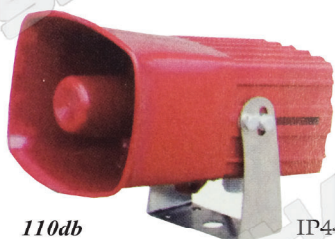

มอเตอร์ไซเรน Siren MS-590

123db

IP44

AC 220V 4.0A

Shinohawa
AC 220V BZ119 , 15,500-

มอเตอร์ไซเรน Siren MS-790

130db

IP44

Shinohawa

AC 220V BZ121 , 36,800-

อิล็คโทรน็อคไซเรน Siren ML-30

110db

IP44

30W

สามารถตั้งเสียงได้ 8 เสียง

AC 220V BZ107 , 2,300-