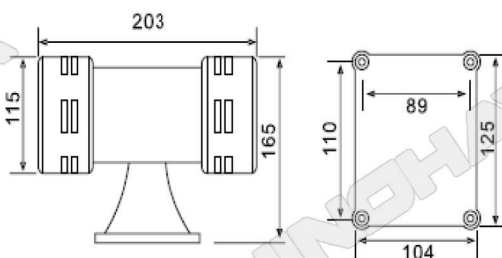

มอเตอร์ไซเรน Siren MS-395

118db IP44

Shinohawa

AC 220V BZ117, **6,800**

AC 220V 1.0A

1350Hz

มอเตอร์ไซเรน Siren MS-490

120db IP44