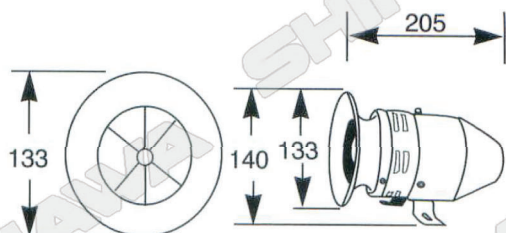

AC 110V BZ110, **1,380-** BZ155, **1,150-**

DC 12V, 24V 5A

AC 110V, 220V 0.6A

1500Hz

มอเตอร์ไซเรน Siren MS-390

116db

Shinohawa

AC 220V BZ114, **2,300-**