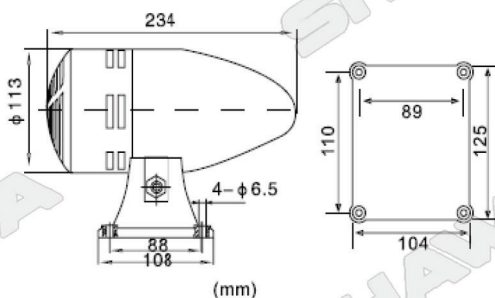

มอเตอร์ไซเรน Siren MS-395

118db IP44

Shinohawa

AC 220V BZ117, **6,800**

AC 220V 1.0A

1350Hz

มอเตอร์ไซเรน Siren MS-490

120db IP44