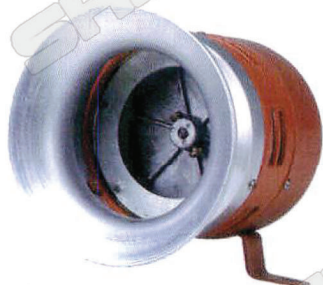

มอเตอร์ไซเรน Siren MS-395

Shinohawa

AC 220V BZ117, **6,800**

AC 220V 1.0A

1350Hz

มอเตอร์ไซเรน Siren MS-490

Shinohawa

AC 220V BZ118, **8,500-**

AC 220V 2.5A

1000/1050Hz

มอเตอร์ไซเรน Siren MS-290

Shinohawa Sazn

AC 220V BZ112, **1,380-** BZ151, **1,150-**

AC 110V BZ110, **1,380-** BZ155, **1,150-**

DC 12V, 24V 5A

AC 110V, 220V 0.6A

1500Hz

มอเตอร์ไซเรน Siren MS-390

116db

Shinohawa

AC 220V BZ114, **2,300-**

AC 110V BZ116, **2,300-**

DC 24V BZ115, **2,300-**

DC 12V BZ113, **2,300-**

DC 24V 3A

AC 110V, 220V 0.6A

1050Hz