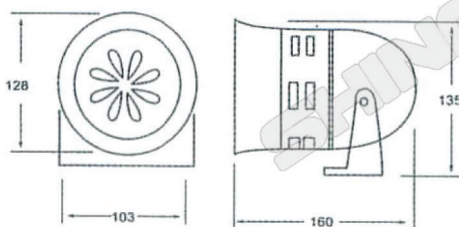

Shinohawa

AC 220V BZ118, **8,500-**

AC 220V 2.5A

1000/1050Hz

มอเตอร์ไซเรน Siren MS-290

112db

Shinohawa Sazn

AC 220V BZ112, **1,380-** BZ151, **1,150-**